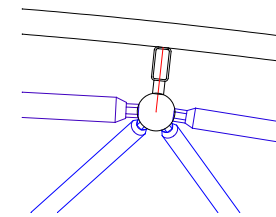

PLAN D'ENSEMBLE - IMPLANTATION

COUPE TYPE

NOEUD TYPE USKON

COUPE SUR APPUI A

Auvent Ancre Marine  
LA CIOTAT  
Acti13 - Bouisse

15.02.2006