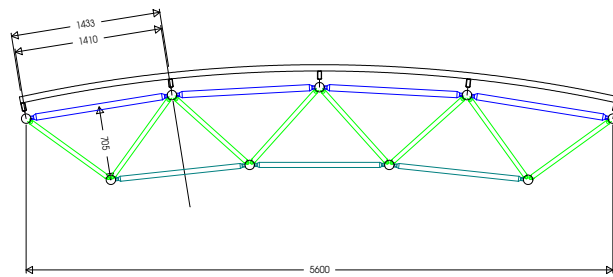

PLAN D'ENSEMBLE - IMPLANTATION

COUPE TYPE

NOEUD TYPE USKON

COUPE SUR APPUI A

Auvent Ancre Marine  
LA CIOTAT  
Acti13 - Bouisse

15.02.2006