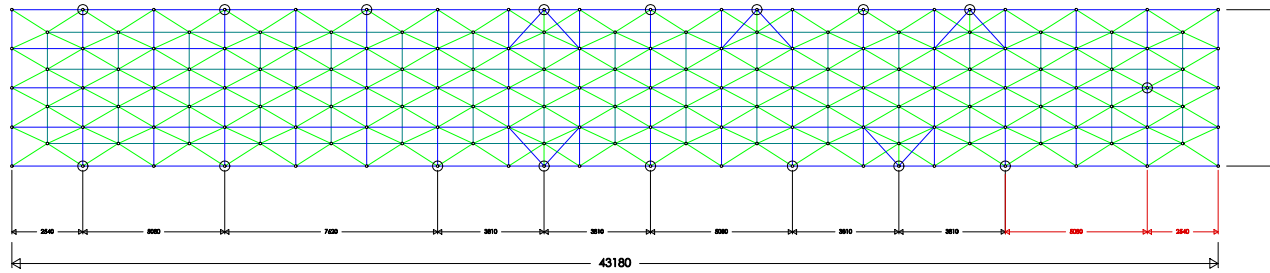

PLAN D'ENSEMBLE - IMPLANTATION

COUPE TYPE

NOEUD TYPE USKON

COUPE SUR APPUI A

Auvent Ancre Marine  
LA CIOTAT  
Acti13 - Bouisse

15.02.2006